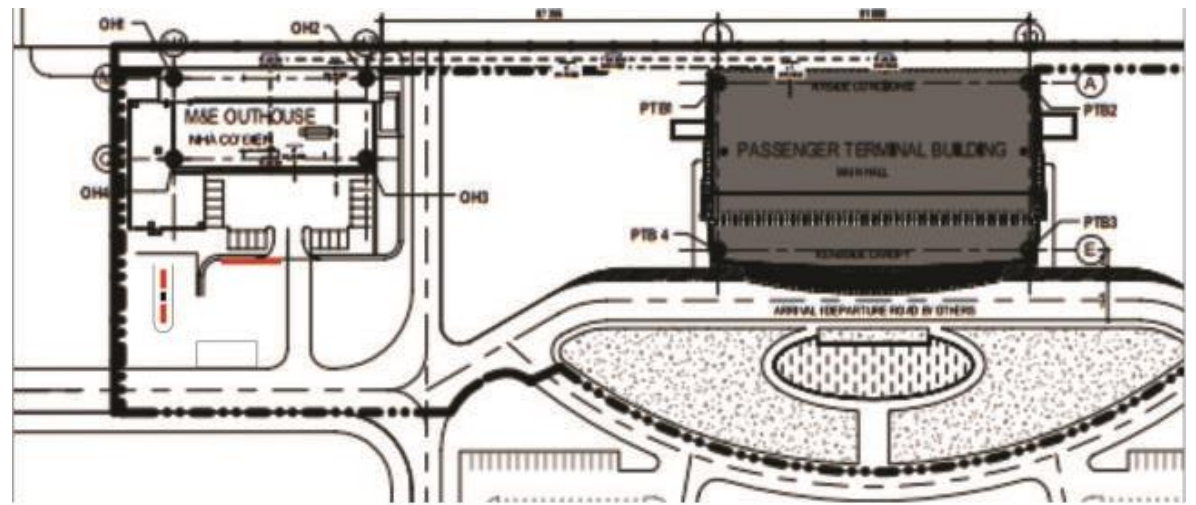

- Công suất thiết kế: 1,2 triệu lượt khách/năm.

Điểm đi và đến của hơn 20 chuyến bay trong nước với khoảng 3000 lượt khách thông qua mỗi ngày.

- Nhà ga Thọ Xuân được thiết kế 2 tầng với tổng diện tích sàn sử dụng là 5.000 m²
13 vị trí đỗ tàu bay A320 hoặc 6-7 tàu bay B777, A330 với tổng diện tích 18.000 m²

SÂN BAY THỌ XUÂN

-  Trụ quảng cáo 3 mặt
-  Hộp đèn hành lang trước cửa Ga
-  Paner

KHU VỰC CHỜ BÊN TRONG SÂN BAY

THÔNG TIN

- Mã bảng:
- Vị trí: Hành lang sau khu vực check in
- Số lượng vị trí: 5
- Quy cách: Pano 1 mặt
- Kích thước: 1m2 (H) m x 4m5 (W)

KHU VỰC CHỜ BÊN TRONG SÂN BAY

THÔNG TIN

- **Mã bảng:**
- **Vị trí:** Vách kính đầu đông nhà ga.
Khu vực check in
- **Quy cách:** Pano 2 mặt
- **Kích thước:** 2m (H) m x 5 m (W)

KHU VỰC CHỜ BÊN TRONG SÂN BAY

THÔNG TIN

- Mã bảng:
- Vị trí: Vách khu vực đảo hành lý
- Quy cách: Pano 1mặt
- Số lượng vị trí: 2
- Kích thước: 3m (H) m x 3 m (W)

KHU VỰC LẤY HÀNH LÝ TRONG SÂN BAY

THÔNG TIN

- **Mã bảng:**
- **Vị trí:** Bên trong khu vực chờ
- **Số lượng vị trí:** 2
- **Quy cách:** Hộp đèn 2 mặt
- **Kích thước:** 1m (H) m x 3 m (W)