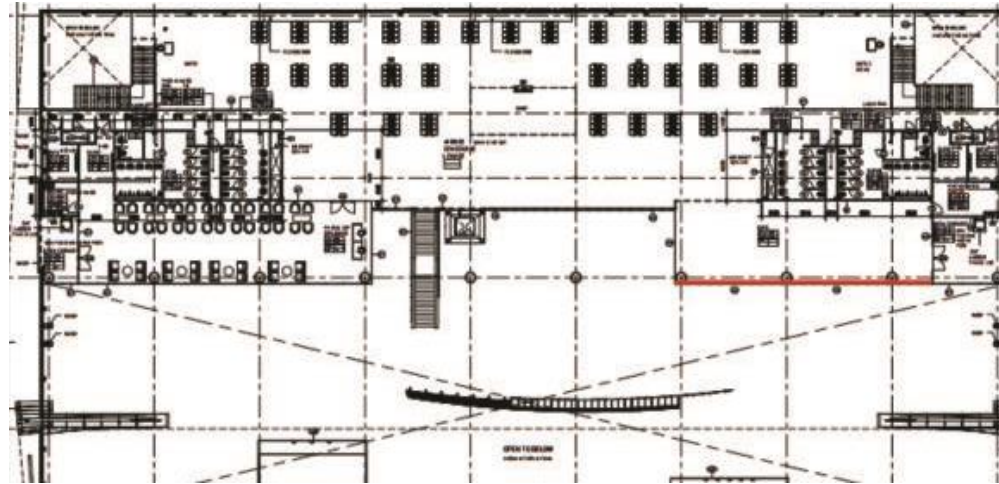

SÂN BAY THỌ XUÂN

-  Trụ quảng cáo 3 mặt
-  Hộp đèn hành lang trước cửa Ga
-  Paner

KHU VỰC CHỜ BÊN TRONG SÂN BAY

THÔNG TIN

- Mã bảng:
- Vị trí: Hành lang sau khu vực check in
- Số lượng vị trí: 5
- Quy cách: Pano 1 mặt
- Kích thước: 1m2 (H) m x 4m5 (W)

KHU VỰC CHỜ BÊN TRONG SÂN BAY

THÔNG TIN

- **Mã bảng:**
- **Vị trí:** Vách kính đầu đông nhà ga.
Khu vực check in
- **Quy cách:** Pano 2 mặt
- **Kích thước:** 2m (H) m x 5 m (W)

KHU VỰC CHỜ BÊN TRONG SÂN BAY

THÔNG TIN

- Mã bảng:
- Vị trí: Vách khu vực đảo hành lý
- Quy cách: Pano 1mặt
- Số lượng vị trí: 2
- Kích thước: 3m (H) m x 3 m (W)

KHU VỰC LẤY HÀNH LÝ TRONG SÂN BAY

THÔNG TIN

- **Mã bảng:**
- **Vị trí:** Bên trong khu vực chờ
- **Số lượng vị trí:** 2
- **Quy cách:** Hộp đèn 2 mặt
- **Kích thước:** 1m (H) m x 3 m (W)