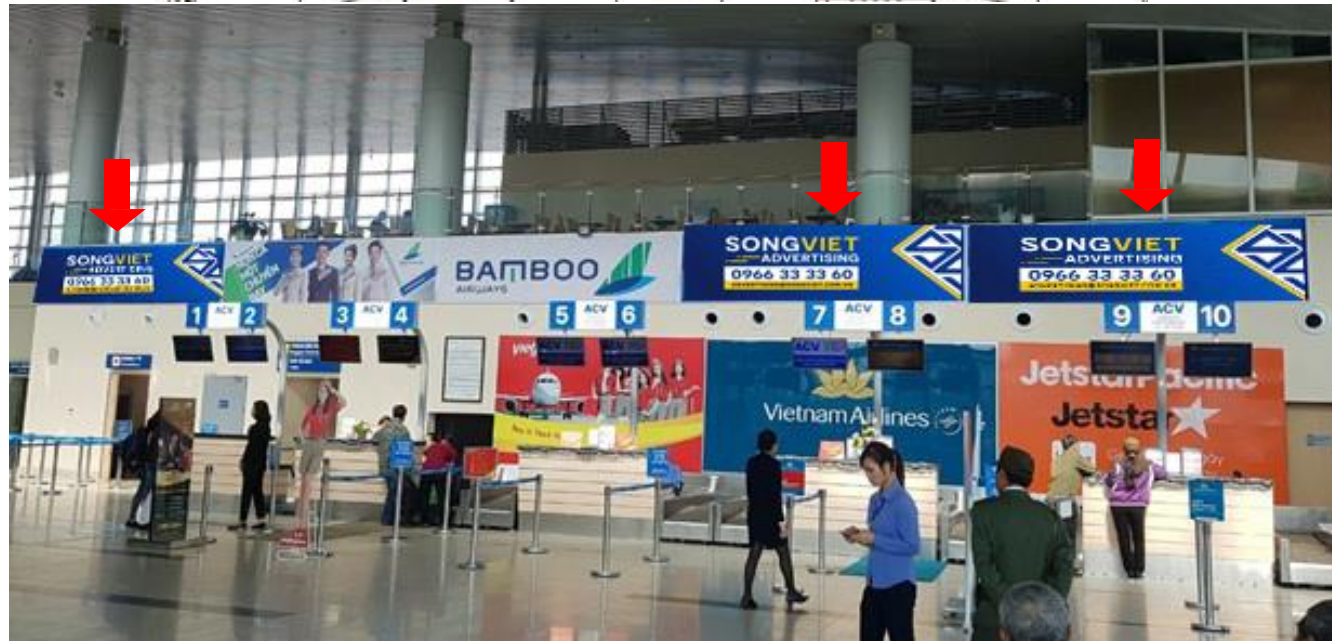

Sân bay là nơi tập trung đông các khách hàng tiềm năng, đa dạng với lượt người đi và đến hơn 3.000 người/ngày. . Quảng cáo tại sân bay giúp nâng cao khả năng tiếp cận đối với nhóm khách hàng doanh nghiệp, doanh nhân, những nhóm đối tượng KH tiềm năng mà các quý công ty nhắm đến

SÂN BAY THỌ XUÂN

-  Trụ quảng cáo 3 mặt
-  Hộp đèn hành lang trước cửa Ga
-  Paner

KHU VỰC CHỜ BÊN TRONG SÂN BAY

THÔNG TIN

- Mã bảng:
- Vị trí: Hành lang sau khu vực check in
- Số lượng vị trí: 5
- Quy cách: Pano 1 mặt
- Kích thước: 1m2 (H) m x 4m5 (W)

KHU VỰC CHỜ BÊN TRONG SÂN BAY

THÔNG TIN

- **Mã bảng:**
- **Vị trí:** Vách kính đầu đông nhà ga.
Khu vực check in
- **Quy cách:** Pano 2 mặt
- **Kích thước:** 2m (H) m x 5 m (W)

KHU VỰC CHỜ BÊN TRONG SÂN BAY

THÔNG TIN

- Mã bảng:
- Vị trí: Vách khu vực đảo hành lý
- Quy cách: Pano 1mặt
- Số lượng vị trí: 2
- Kích thước: 3m (H) m x 3 m (W)

KHU VỰC LẤY HÀNH LÝ TRONG SÂN BAY

THÔNG TIN

- **Mã bảng:**
- **Vị trí:** Bên trong khu vực chờ
- **Số lượng vị trí:** 2
- **Quy cách:** Hộp đèn 2 mặt
- **Kích thước:** 1m (H) m x 3 m (W)