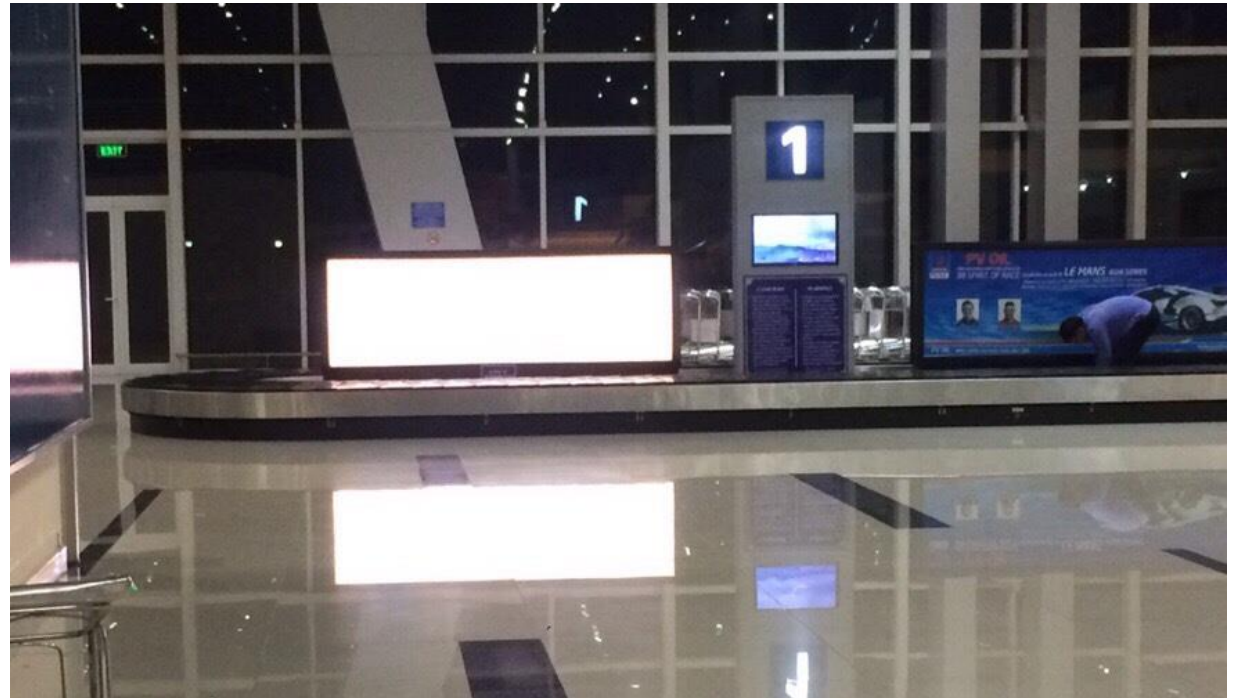

KHU VỰC CHỜ BÊN TRONG SÂN BAY

THÔNG TIN

- **Mã bảng:**
- **Vị trí:** Vách kính đầu đông nhà ga.
Khu vực check in
- **Quy cách:** Pano 2 mặt
- **Kích thước:** 2m (H) m x 5 m (W)

KHU VỰC CHỜ BÊN TRONG SÂN BAY

THÔNG TIN

- Mã bảng:
- Vị trí: Vách khu vực đảo hành lý
- Quy cách: Pano 1mặt
- Số lượng vị trí: 2
- Kích thước: 3m (H) m x 3 m (W)

KHU VỰC LẤY HÀNH LÝ TRONG SÂN BAY

THÔNG TIN

- **Mã bảng:**
- **Vị trí:** Bên trong khu vực chờ
- **Số lượng vị trí:** 2
- **Quy cách:** Hộp đèn 2 mặt
- **Kích thước:** 1m (H) m x 3 m (W)