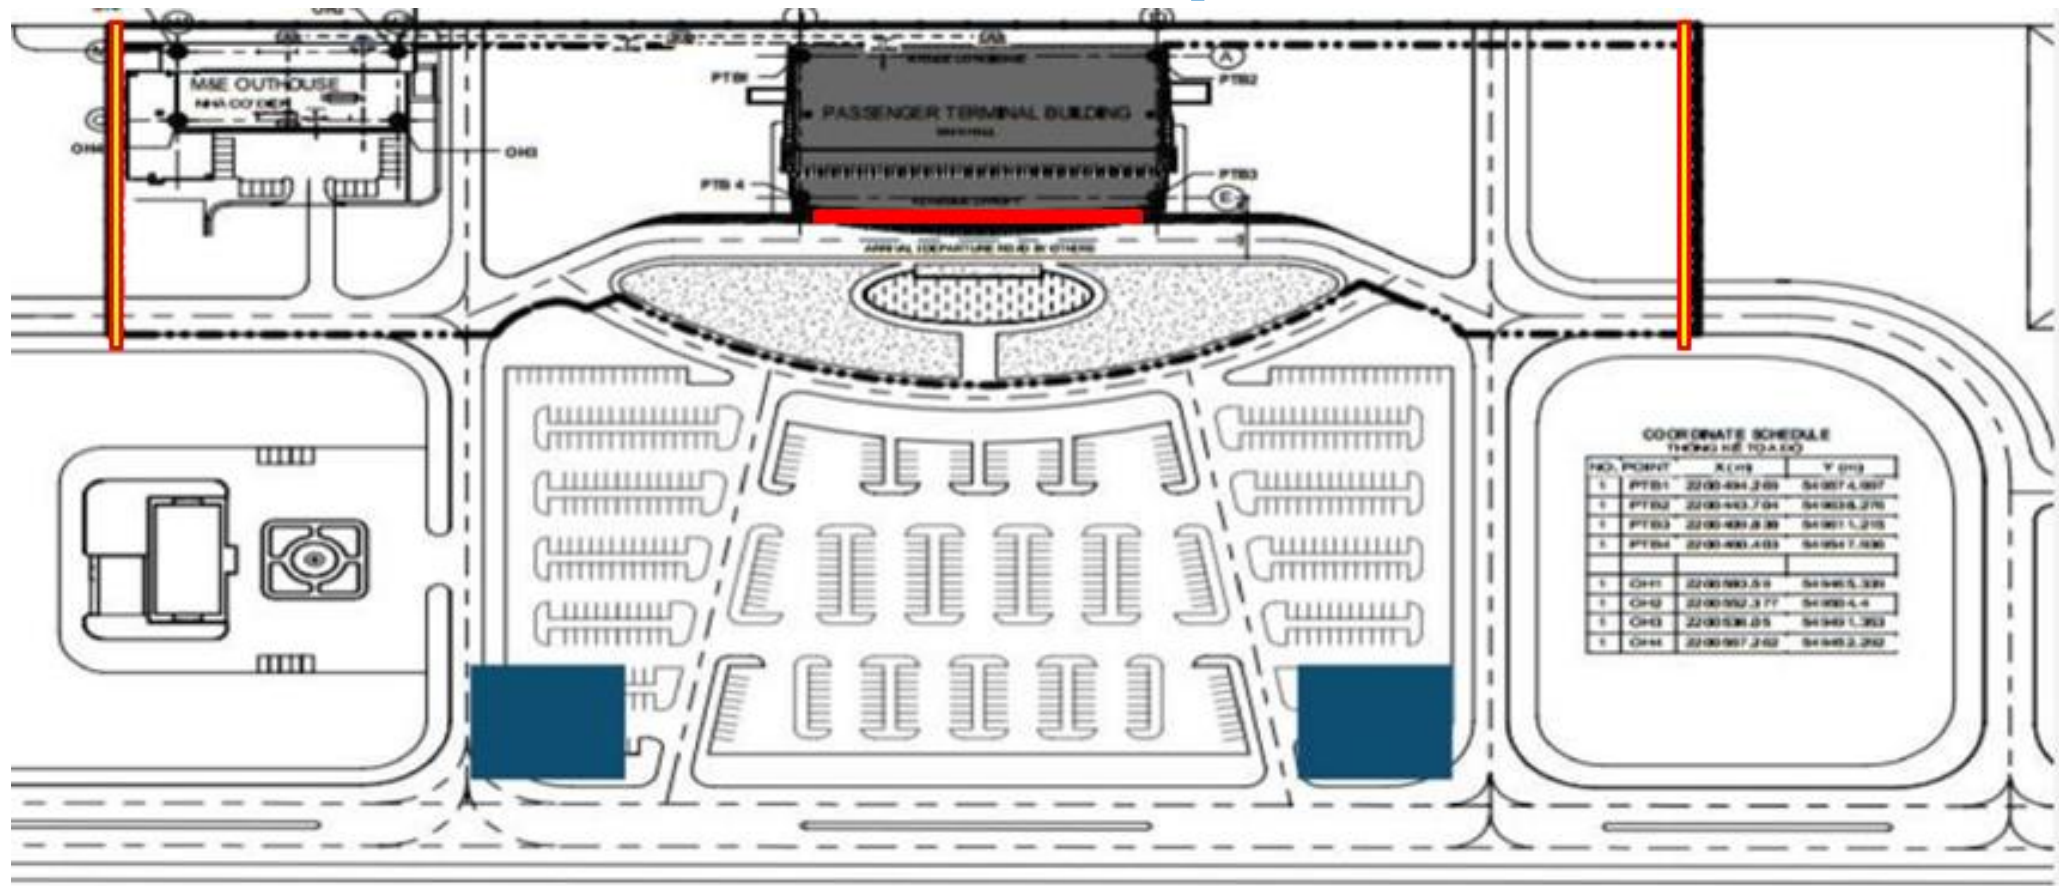

- Công suất thiết kế: 1,2 triệu lượt khách/năm.

Điểm đi và đến của hơn 20 chuyến bay trong nước với khoảng 3000 lượt khách thông qua mỗi ngày.

- Nhà ga Thọ Xuân được thiết kế 2 tầng với tổng diện tích sàn sử dụng là 5.000 m²
13 vị trí đỗ tàu bay A320 hoặc 6-7 tàu bay B777, A330 với tổng diện tích 18.000 m²

SÂN BAY THỌ XUÂN

-  Trụ quảng cáo 3 mặt
-  Hộp đèn hành lang trước cửa Ga
-  Paner

KHU VỰC CHỜ BÊN TRONG SÂN BAY

THÔNG TIN

- Mã bảng:
- Vị trí: Hành lang sau khu vực check in
- Số lượng vị trí: 5
- Quy cách: Pano 1 mặt
- Kích thước: 1m2 (H) m x 4m5 (W)

KHU VỰC CHỜ BÊN TRONG SÂN BAY

THÔNG TIN

- **Mã bảng:**
- **Vị trí:** Vách kính đầu đông nhà ga.
Khu vực check in
- **Quy cách:** Pano 2 mặt
- **Kích thước:** 2m (H) m x 5 m (W)

KHU VỰC CHỜ BÊN TRONG SÂN BAY

THÔNG TIN

- Mã bảng:
- Vị trí: Vách khu vực đảo hành lý
- Quy cách: Pano 1mặt
- Số lượng vị trí: 2
- Kích thước: 3m (H) m x 3 m (W)

KHU VỰC LẤY HÀNH LÝ TRONG SÂN BAY

THÔNG TIN

- **Mã bảng:**
- **Vị trí:** Bên trong khu vực chờ
- **Số lượng vị trí:** 2
- **Quy cách:** Hộp đèn 2 mặt
- **Kích thước:** 1m (H) m x 3 m (W)