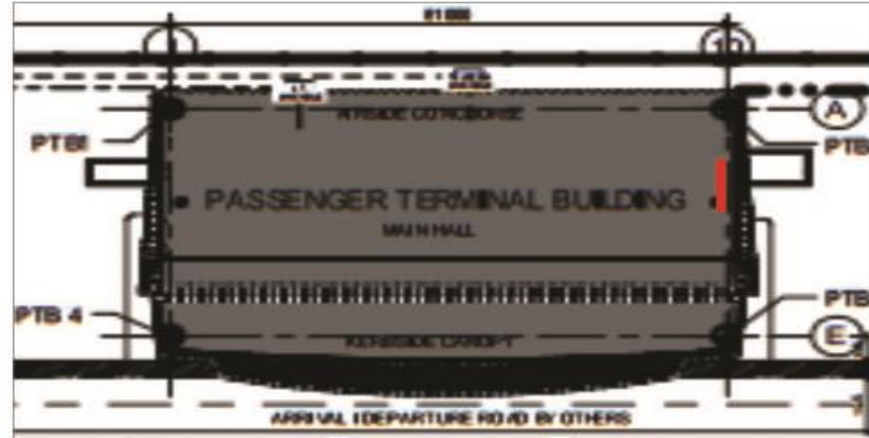

- Công suất thiết kế: 1,2 triệu lượt khách/năm.

Điểm đi và đến của hơn 20 chuyến bay trong nước với khoảng 3000 lượt khách thông qua mỗi ngày.

- Nhà ga Thọ Xuân được thiết kế 2 tầng với tổng diện tích sàn sử dụng là 5.000 m²
13 vị trí đỗ tàu bay A320 hoặc 6-7 tàu bay B777, A330 với tổng diện tích 18.000 m²

SÂN BAY THỌ XUÂN

-  Trụ quảng cáo 3 mặt
-  Hộp đèn hành lang trước cửa Ga
-  Paner

KHU VỰC CHỜ BÊN TRONG SÂN BAY

THÔNG TIN

- Mã bảng:
- Vị trí: Hành lang sau khu vực check in
- Số lượng vị trí: 5
- Quy cách: Pano 1 mặt
- Kích thước: 1m2 (H) m x 4m5 (W)

KHU VỰC CHỜ BÊN TRONG SÂN BAY

THÔNG TIN

- **Mã bảng:**
- **Vị trí:** Vách kính đầu đông nhà ga.
Khu vực check in
- **Quy cách:** Pano 2 mặt
- **Kích thước:** 2m (H) m x 5 m (W)

KHU VỰC CHỜ BÊN TRONG SÂN BAY

THÔNG TIN

- Mã bảng:
- Vị trí: Vách khu vực đảo hành lý
- Quy cách: Pano 1mặt
- Số lượng vị trí: 2
- Kích thước: 3m (H) m x 3 m (W)

KHU VỰC LẤY HÀNH LÝ TRONG SÂN BAY

THÔNG TIN

- **Mã bảng:**
- **Vị trí:** Bên trong khu vực chờ
- **Số lượng vị trí:** 2
- **Quy cách:** Hộp đèn 2 mặt
- **Kích thước:** 1m (H) m x 3 m (W)